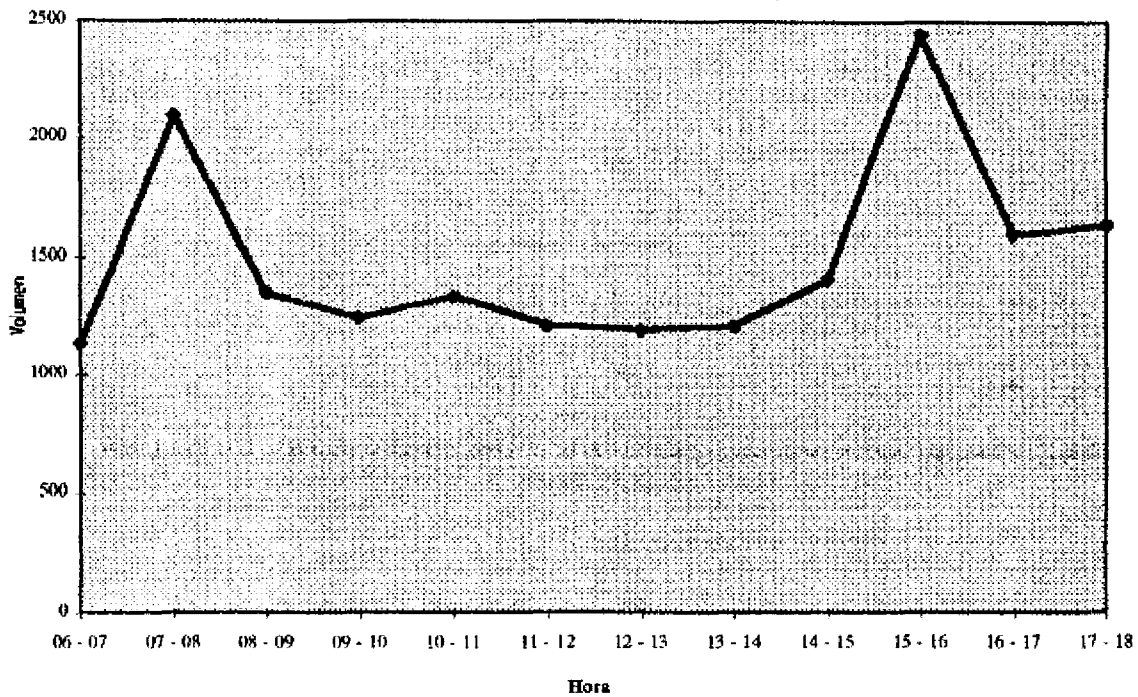

## **Perfiles de Variación Horaria**

FIGURA 1  
Perfil de Variación Horaria Ruta 1 (Río Torres)

FIGURA 2  
Perfil de Variación Horaria Ruta 1 (Radial Alajuela)

**FIGURA 3**  
**Perfil de Variación Horaria Ruta 1 (Antiguo Peaje)**

**FIGURA 4**  
**Perfil de Variación Horaria Ruta 1 (Manolos)**

FIGURA 5  
Perfil de Variación Horaria Ruta 2 (San Pedro)

FIGURA 6  
Perfil de Variación Horaria Ruta 2 (Los Yoses)

FIGURA 7  
Perfil de Variación Horaria Ruta 2 (Tres Ríos)