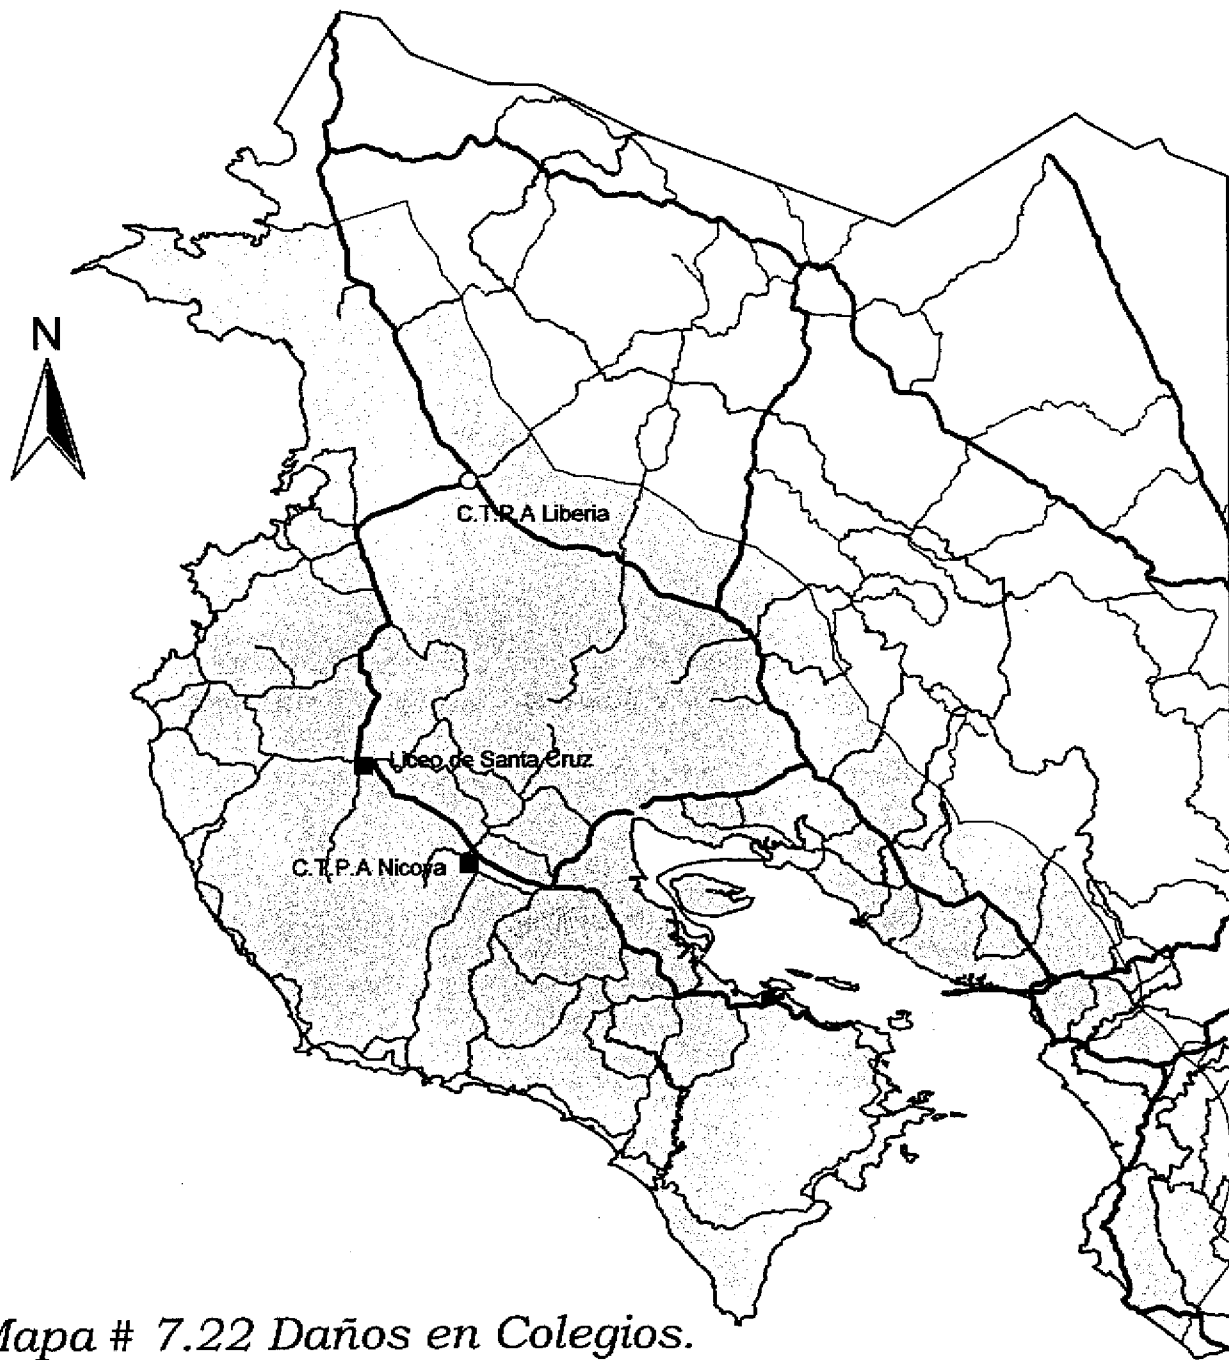

*Mapa # 7.22 Daños en Colegios.
Estructuras tipo W2L*

0 30 Kilometers